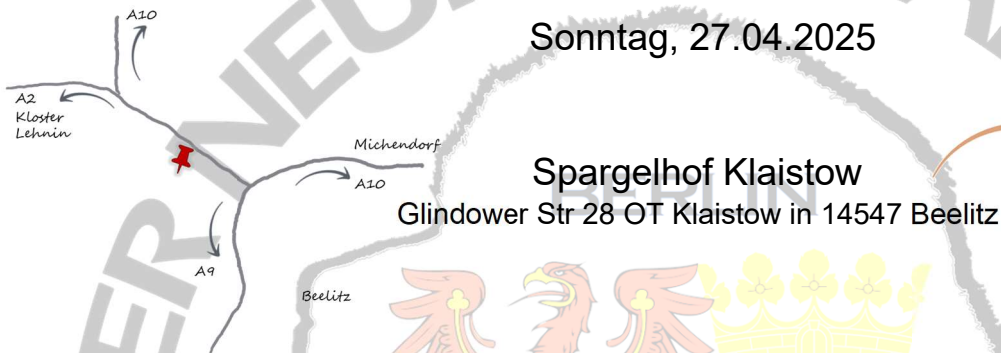

Deutscher Neufundländer – Klub e.V.
Landesgruppe Berlin-Brandenburg

EINLADUNG

zur

40. Spezialausstellung der Landesgruppe Berlin-Brandenburg

Sonntag, 27.04.2025

Spargelhof Klaistow

Glindower Str 28 OT Klaistow in 14547 Beelitz